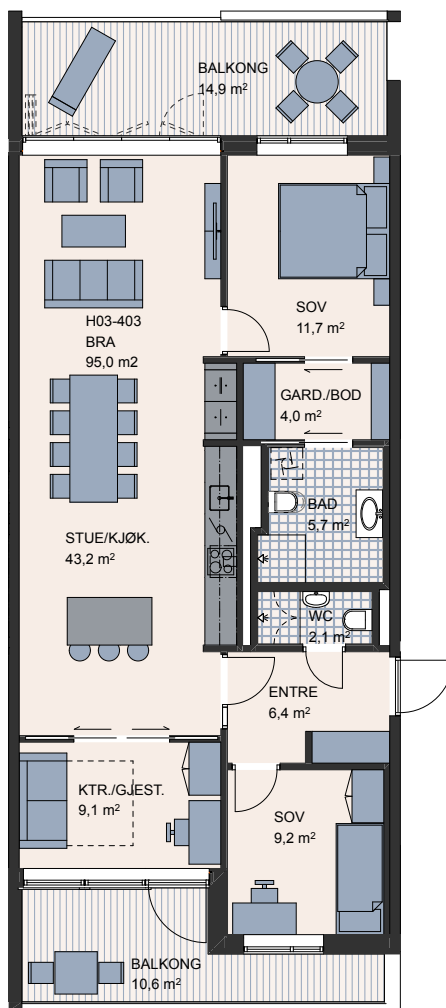

PLANTEGNING HUS 03

4. etasje

Arealene på plantegningen er noe endret etter oppmåling

Nordvestfasade

H03 - 403

| | |
|---------|---------------------|
| Rom | 3 |
| BRA | 95 m ² |
| P-rom | 90 m ² |
| Balkong | 25,5 m ² |