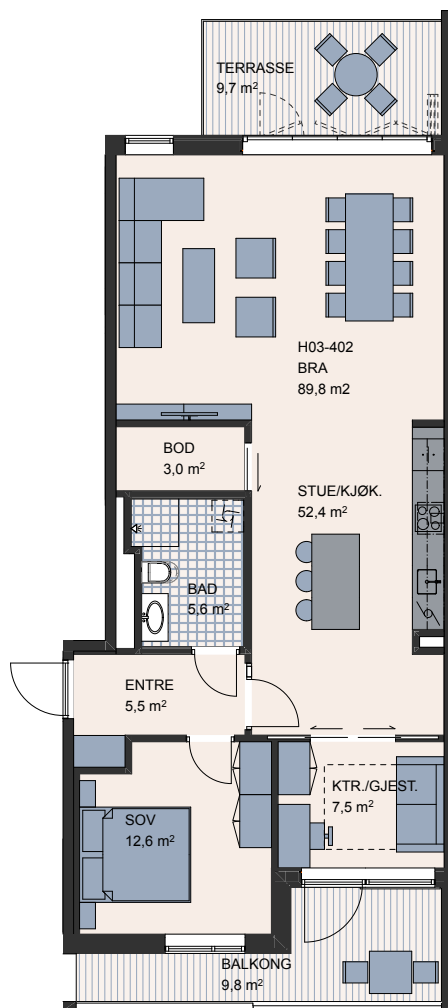

PLANTEGNING HUS 03  
4. etasje

Arealene på plantegningen er noe endret etter oppmåling

Nordvestfasade

## H03 - 402

Rom	2
BRA	89,8 m <sup>2</sup>
P-rom	85,9 m <sup>2</sup>
Balkong	19,5 m <sup>2</sup>