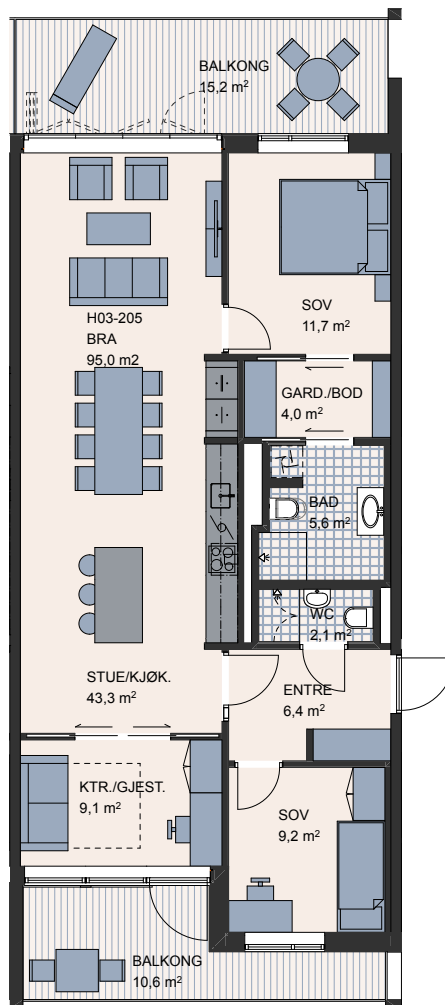

PLANTEGNING HUS 03

2. etasje

Arealene på plantegningen er noe endret etter oppmåling

Nord vestfasade

H03 - 205

Rom	3
BRA	95,0 m ²
P-rom	90,0 m ²
Balkong	25,8 m ²