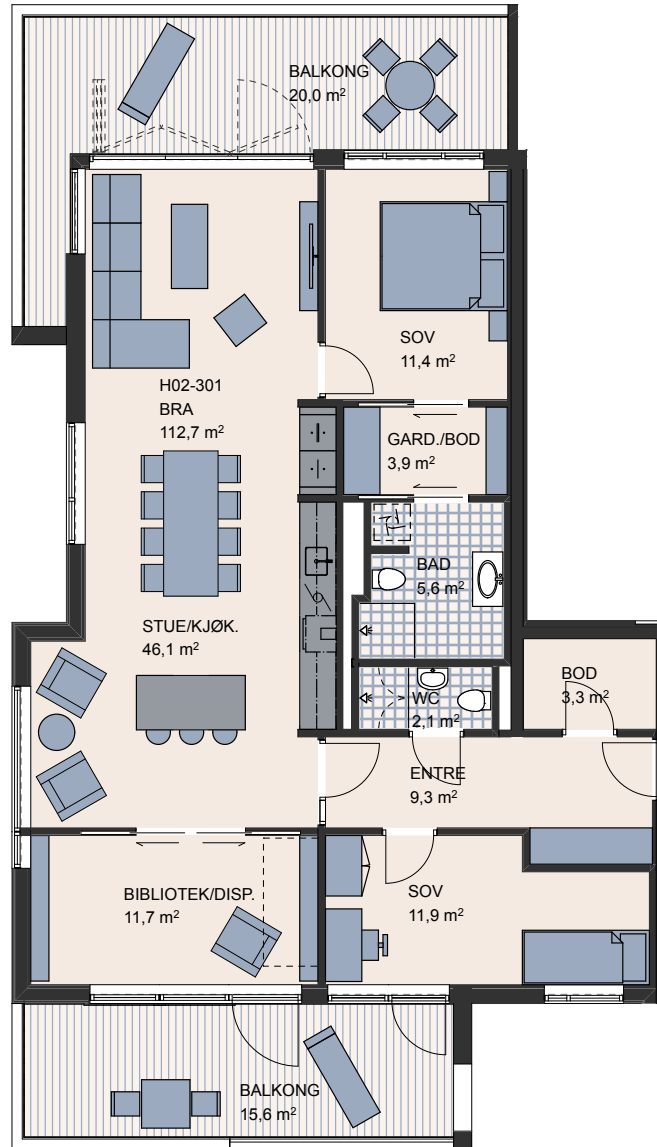

PLANTEGNING HUS 02
3. etasje

Arealene på plantegningen er noe endret etter oppmåling

Vestfasade

H02 - 301

Rom	4
BRA	112,7 m ²
P-rom	104 m ²
Balkong	35,6 m ²