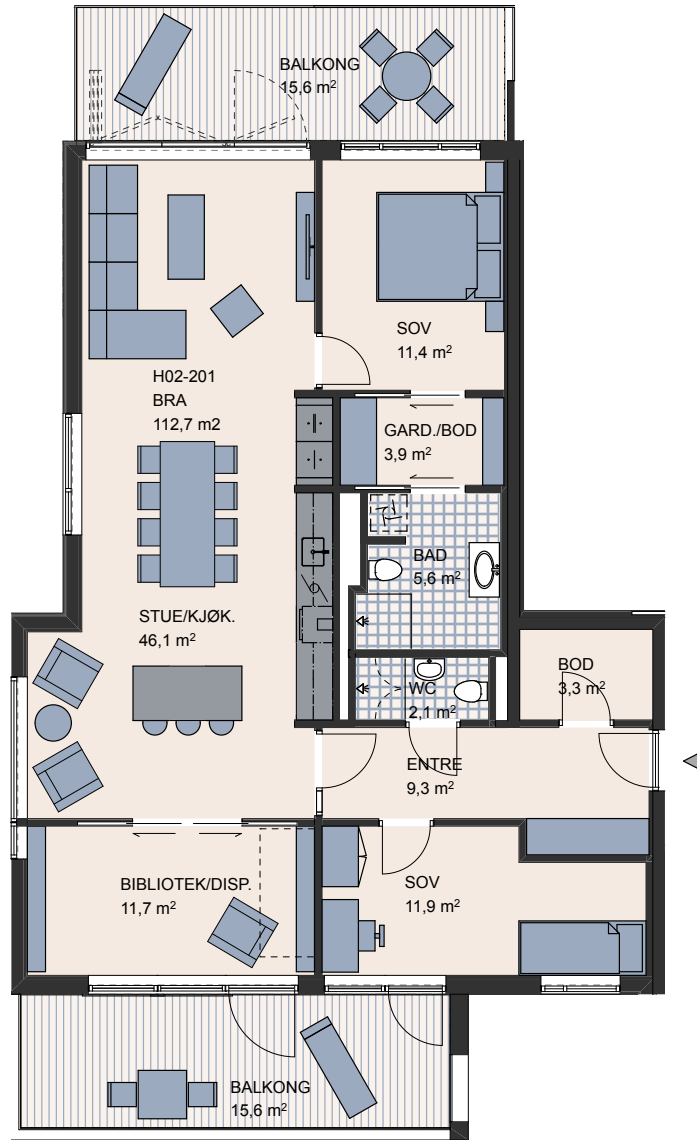

PLANTEGNING HUS 02
2. etasje

Arealene på plantegningen er noe endret etter oppmåling

Vestfasade

H02 - 201

Rom	4
BRA	112,7 m ²
P-rom	104 m ²
Balkong	31,2 m ²