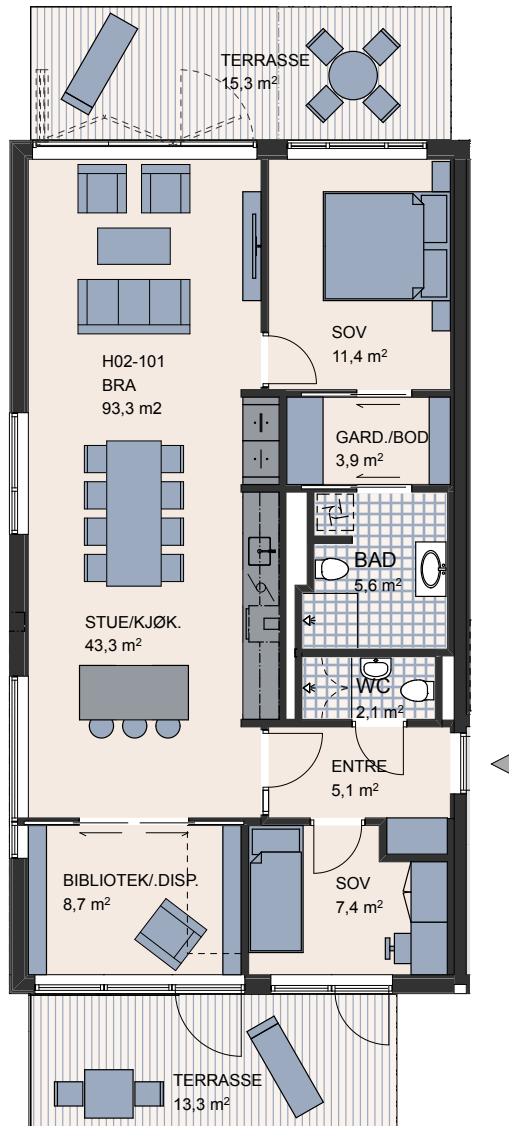

PLANTEGNING HUS 02
1. etasje

Arealene på plantegningen er noe endret etter oppmåling

Vestfasade

H02 - 101

Rom	4
BRA	93,3 m ²
P-rom	88,0 m ²
Terrasse	28,6 m ²