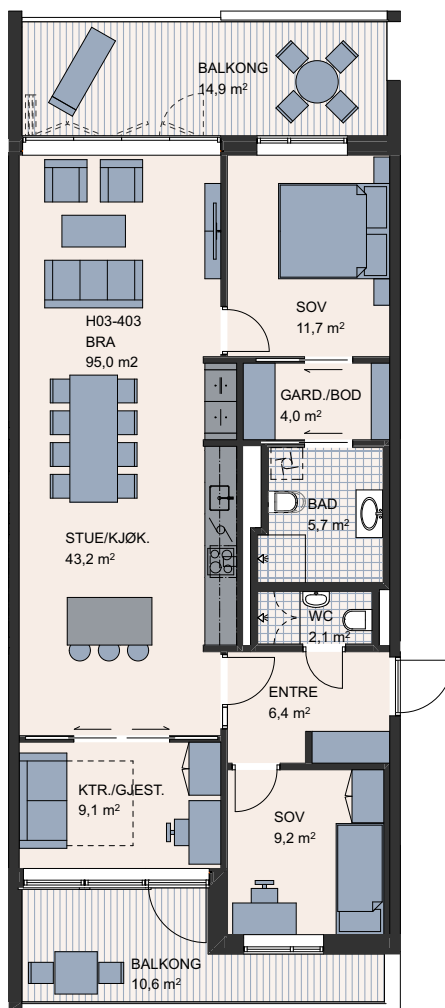

PLANTEGNING HUS 03
4. etasje

Nordvestfasade

H03 - 403

Rom	3
BRA	95 m ²
P-rom	90 m ²
Balkong	25,5 m ²