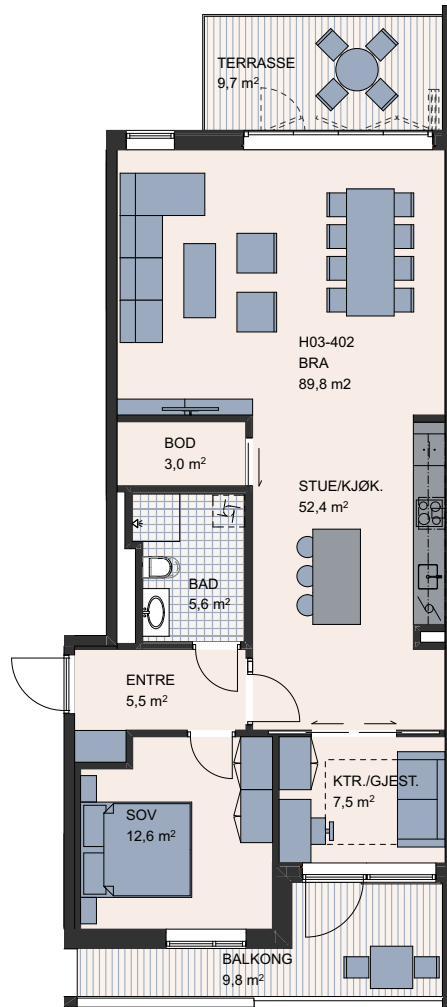

PLANTEGNING HUS 03  
4. etasje

Nord vestfasade

## H03 - 402

Rom	2
BRA	89,8 m <sup>2</sup>
P-rom	85,9 m <sup>2</sup>
Balkong	19,5 m <sup>2</sup>