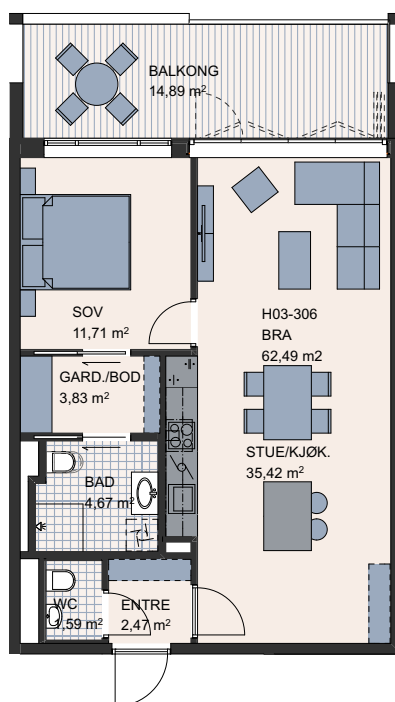

PLANTEGNING HUS 03
3. etasje

Nord vestfasade

H03 - 306

Rom	1
BRA	62,5 m ²
P-rom	57,7 m ²
Terrasse	14,9 m ²