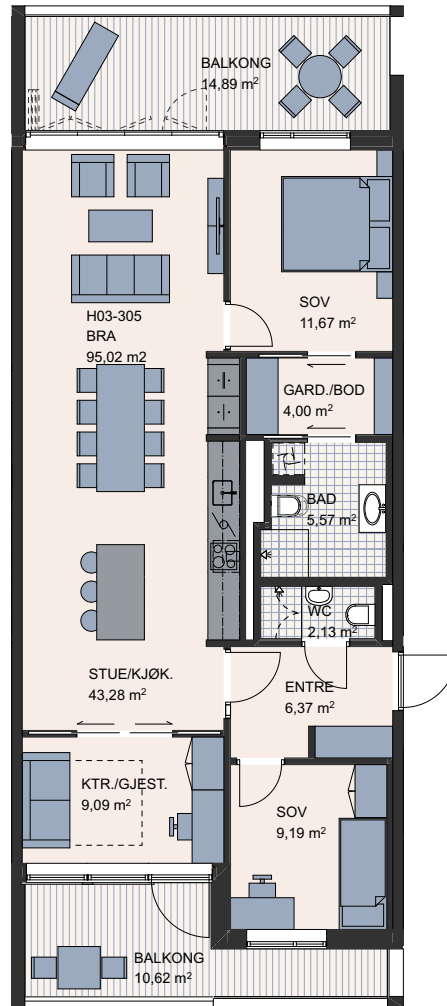

PLANTEGNING HUS 03
3. etasje

Nordvestfasade

H03 - 305

Rom	3
BRA	95,0 m ²
P-rom	90,0 m ²
Balkong	25,5 m ²