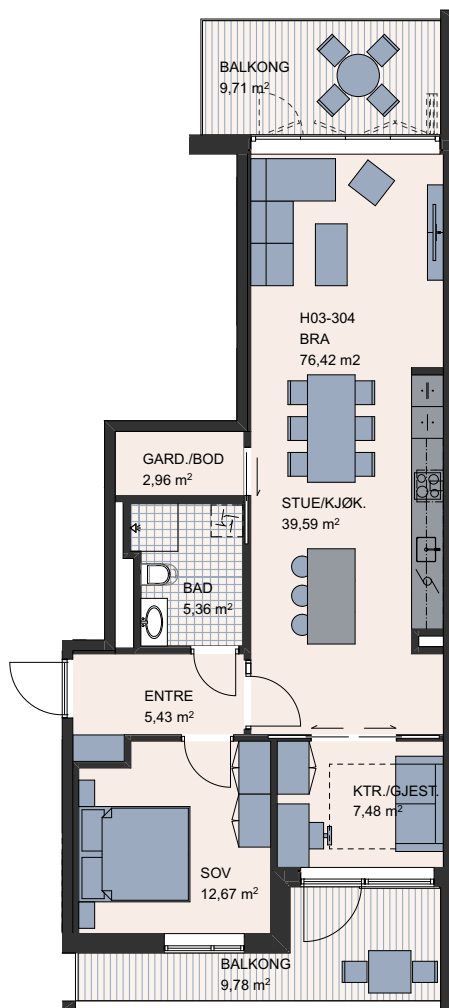

PLANTEGNING HUS 03  
3. etasje

Nord vestfasade

H03 - 304

Rom	2
BRA	76,4 m <sup>2</sup>
P-rom	72,9 m <sup>2</sup>
Balkong	19,5 m <sup>2</sup>