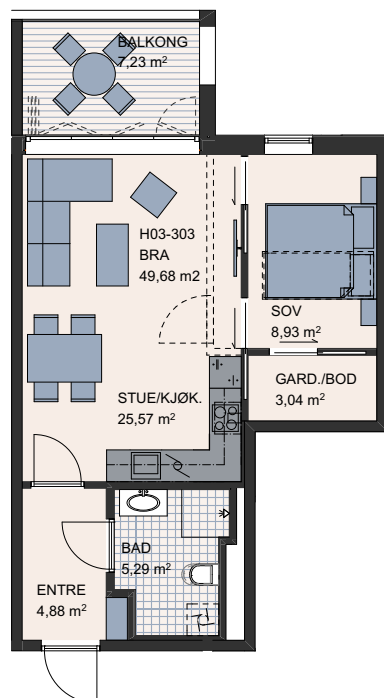

PLANTEGNING HUS 03
3. etasje

Nord vestfasade

H03 - 303

Rom	1
BRA	49,7 m ²
P-rom	46,1 m ²
Balkong	7,2 m ²