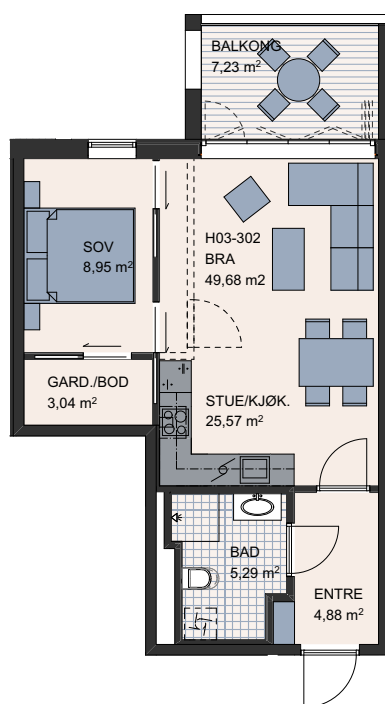

PLANTEGNING HUS 03  
3. etasje

Nord vestfasade

## H03 - 302

Rom	1
BRA	49,7 m <sup>2</sup>
P-rom	46,1 m <sup>2</sup>
Balkong	7,2 m <sup>2</sup>