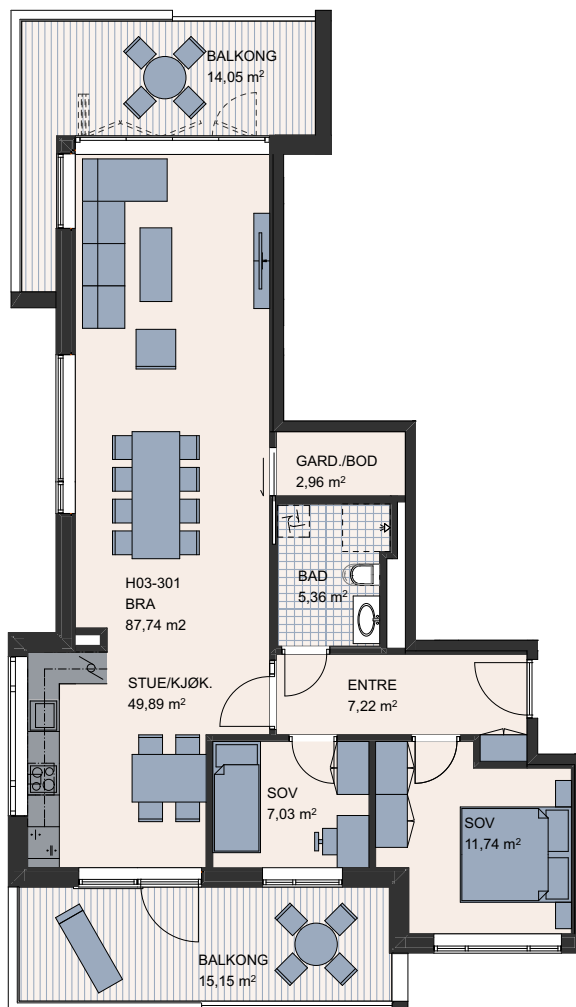

PLANTEGNING HUS 03
3. etasje

Nordvestfasade

H03 - 301

Rom	2
BRA	87,7 m ²
P-rom	84,2 m ²
Balkong	29,2 m ²