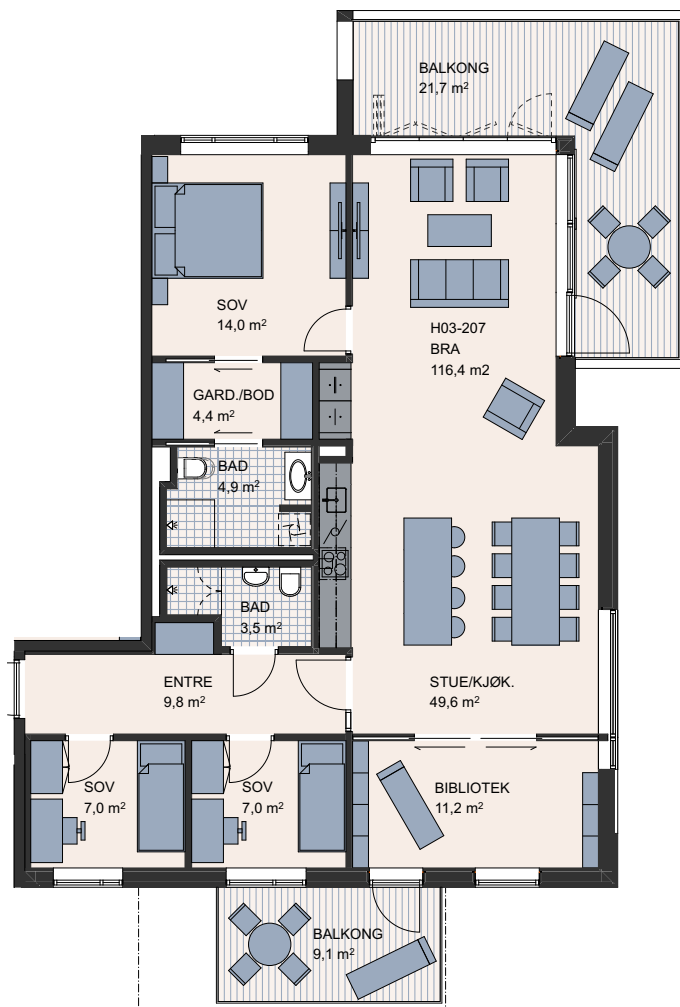

PLANTEGNING HUS 03
2. etasje

Nord vestfasade

H03 - 207

Rom	4
BRA	116,4 m ²
P-rom	110,9 m ²
Balkong	30,7 m ²