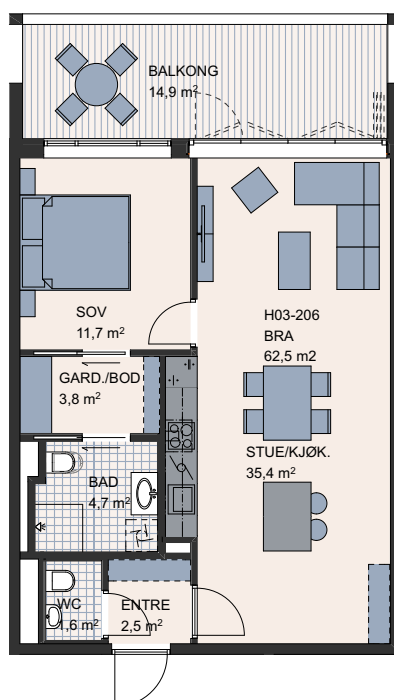

PLANTEGNING HUS 03  
2. etasje

Nord vestfasade

## H03 - 206

Rom	1
BRA	62,5 m <sup>2</sup>
P-rom	57,7 m <sup>2</sup>
Balkong	14,8 m <sup>2</sup>