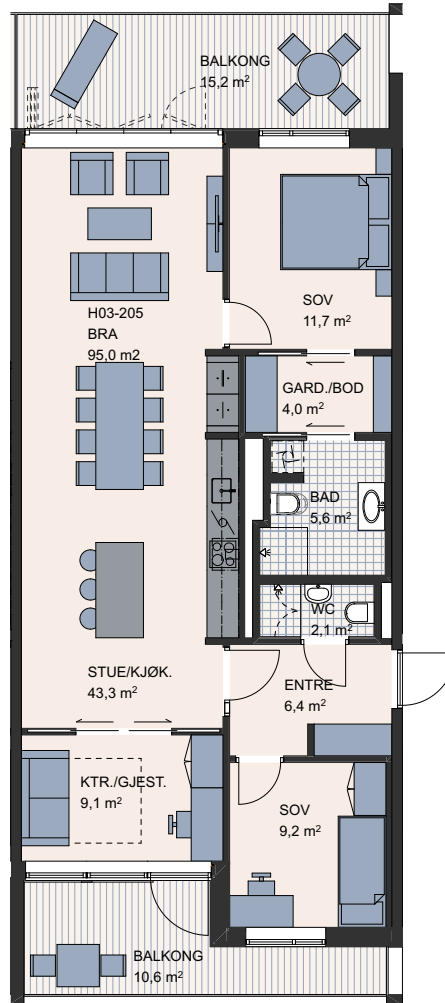

PLANTEGNING HUS 03
2. etasje

Nordvestfasade

H03 - 205

| | |
|---------|---------------------|
| Rom | 3 |
| BRA | 95,0 m ² |
| P-rom | 90,0 m ² |
| Balkong | 25,8 m ² |