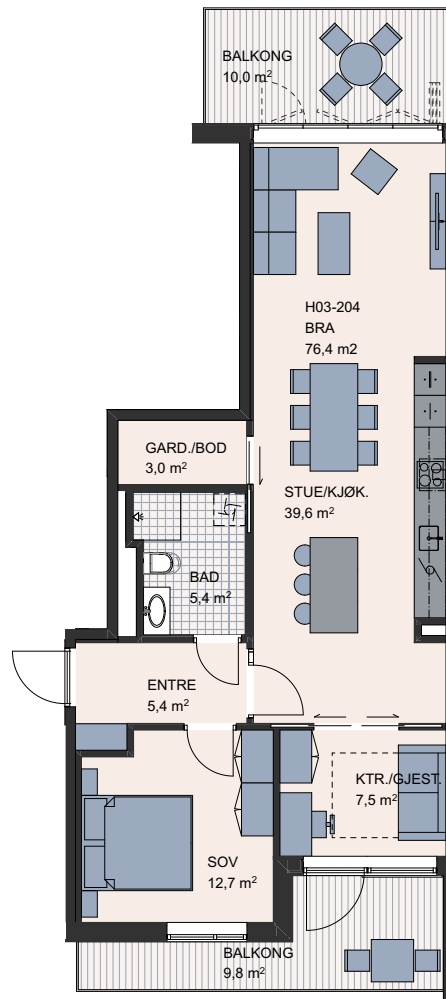

PLANTEGNING HUS 03  
2. etasje

Nordvestfasade

H03 - 204

Rom	2
BRA	76,4 m <sup>2</sup>
P-rom	72,9 m <sup>2</sup>
Balkong	19,9 m <sup>2</sup>