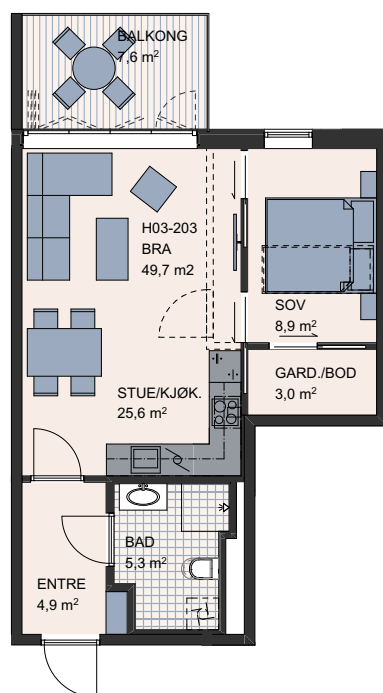

PLANTEGNING HUS 03
2. etasje

Nord vestfasade

H03 - 203

Rom	1
BRA	49,7 m ²
P-rom	46,1 m ²
Balkong	7,5 m ²