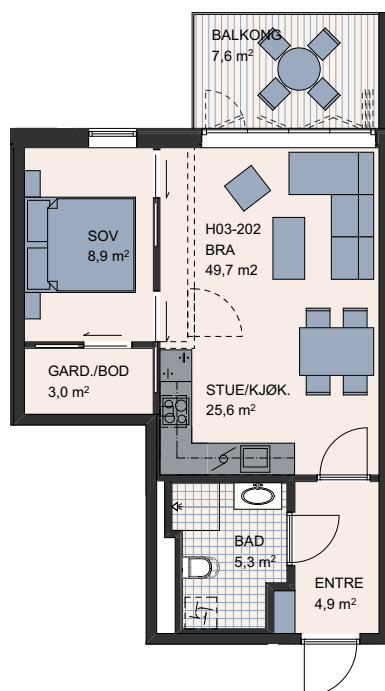

PLANTEGNING HUS 03
2. etasje

Nord vestfasade

H03 - 202

Rom	1
BRA	49,7 m ²
P-rom	46,1 m ²
Balkong	7,5 m ²