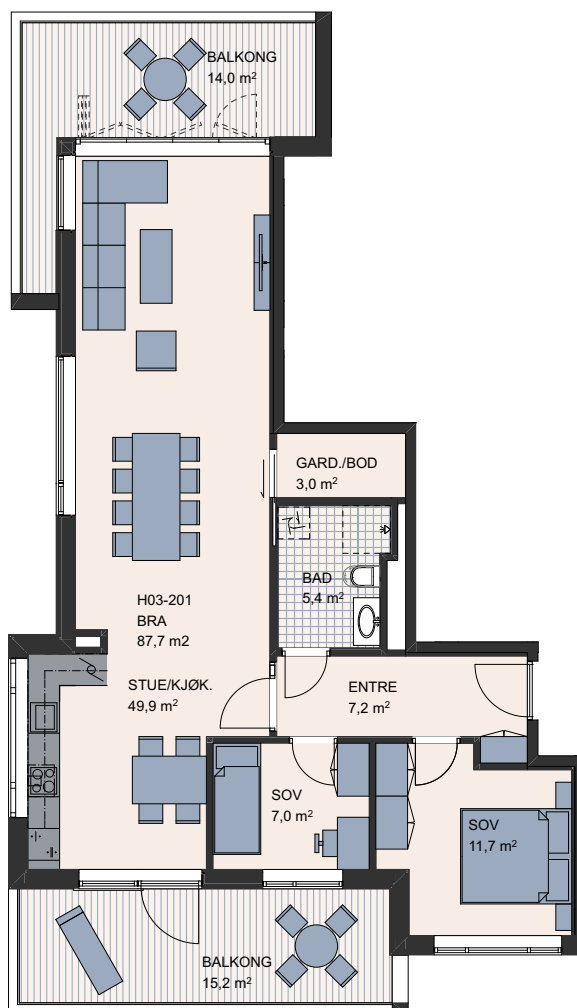

PLANTEGNING HUS 03  
2. etasje

Nord vestfasade

### H03 - 201

Rom	2
BRA	87,7 m <sup>2</sup>
P-rom	84,2 m <sup>2</sup>
Balkong	29,1 m <sup>2</sup>