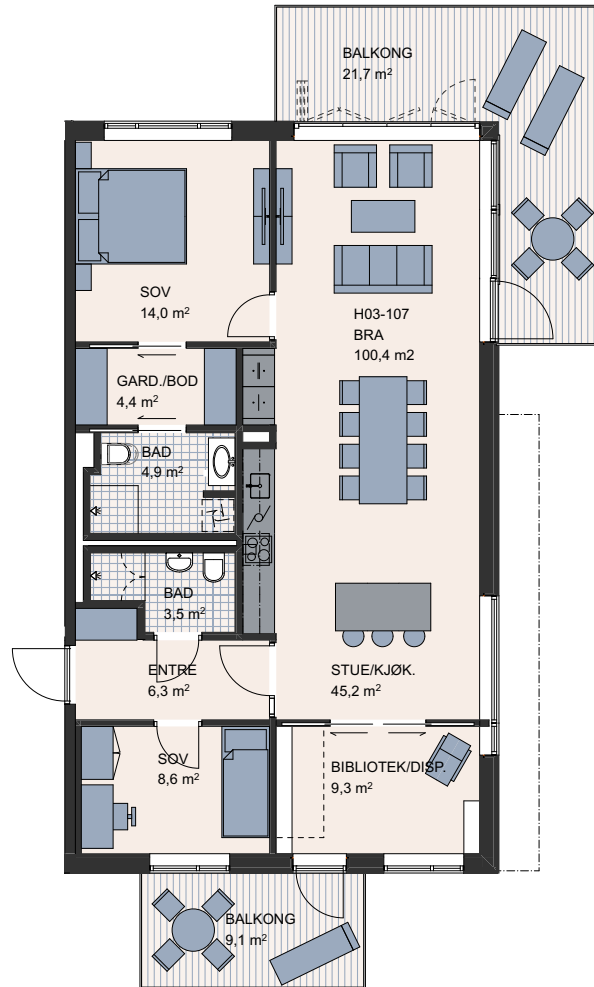

PLANTEGNING HUS 03
1. etasje

Nordvestfasade

H03 - 107

Rom	3
BRA	100,4 m ²
P-rom	94,9 m ²
Terrasse	30,7 m ²