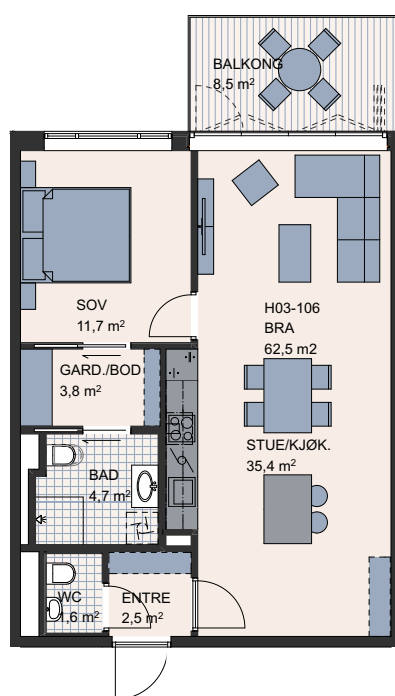

PLANTEGNING HUS 03
1. etasje

Nordvestfasade

H03 - 106

Rom	1
BRA	62,5 m ²
P-rom	57,7 m ²
Terrasse	8,5 m ²