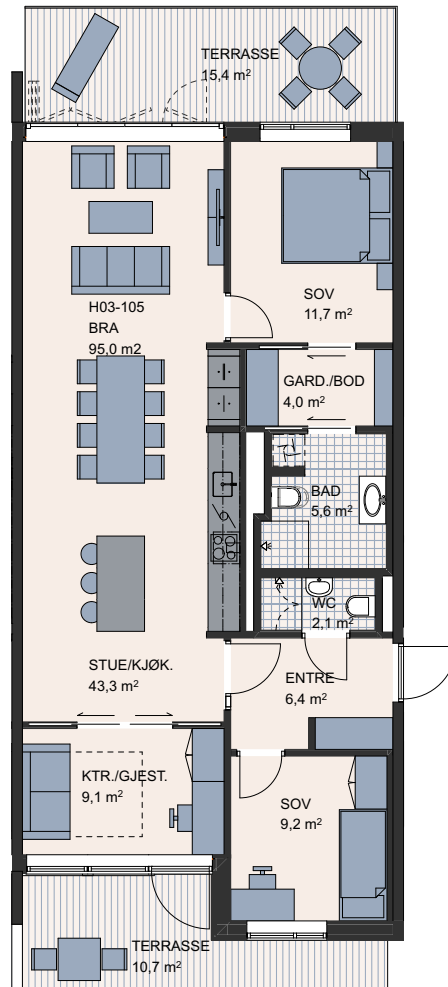

PLANTEGNING HUS 03
1. etasje

Nordvestfasade

H03 - 105

Rom	3
BRA	95,0 m ²
P-rom	90,0 m ²
Terrasse	26,1 m ²