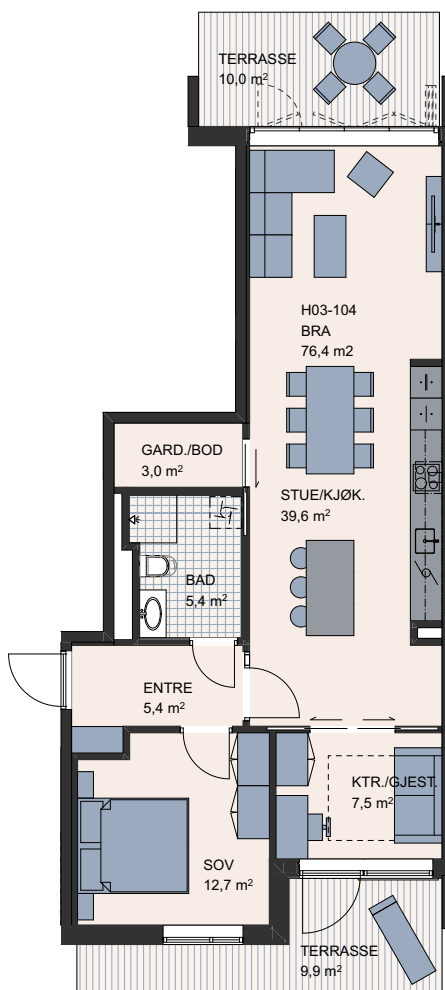

PLANTEGNING HUS 03
1. etasje

Nordvestfasade

H03 - 104

Rom	2
BRA	76,4 m ²
P-rom	72,9 m ²
Terrasse	19,9 m ²