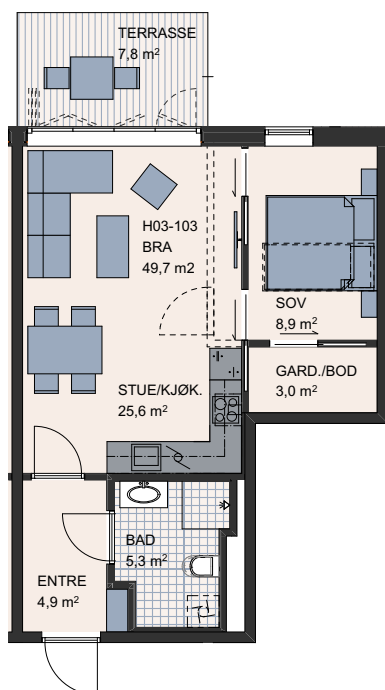

PLANTEGNING HUS 03  
1. etasje

Nord vestfasade

## H03 - 103

Rom	1
BRA	49,7 m <sup>2</sup>
P-rom	46,1 m <sup>2</sup>
Terrasse	7,8 m <sup>2</sup>