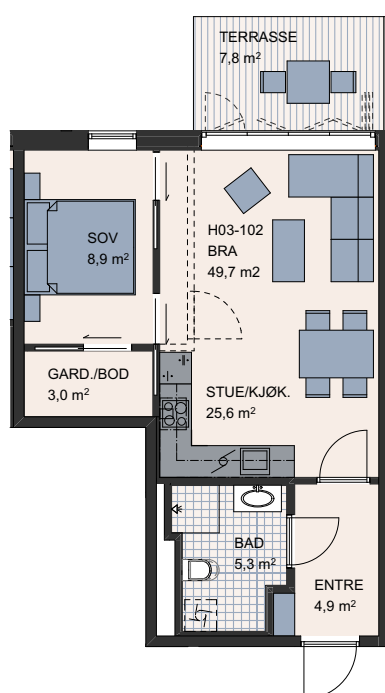

PLANTEGNING HUS 03  
1. etasje

Nord vestfasade

## H03 - 102

Rom	1
BRA	49,7 m <sup>2</sup>
P-rom	46,1 m <sup>2</sup>
Terrasse	7,8 m <sup>2</sup>