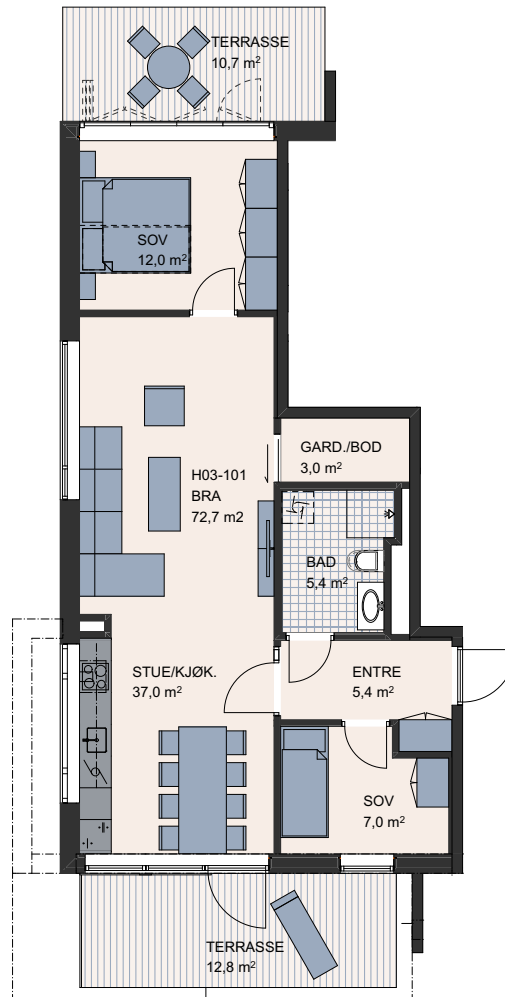

PLANTEGNING HUS 03
1. etasje

Nord vestfasade

H03 - 101

Rom	2
BRA	72,7 m ²
P-rom	69,2 m ²
Terrasse	23,5 m ²