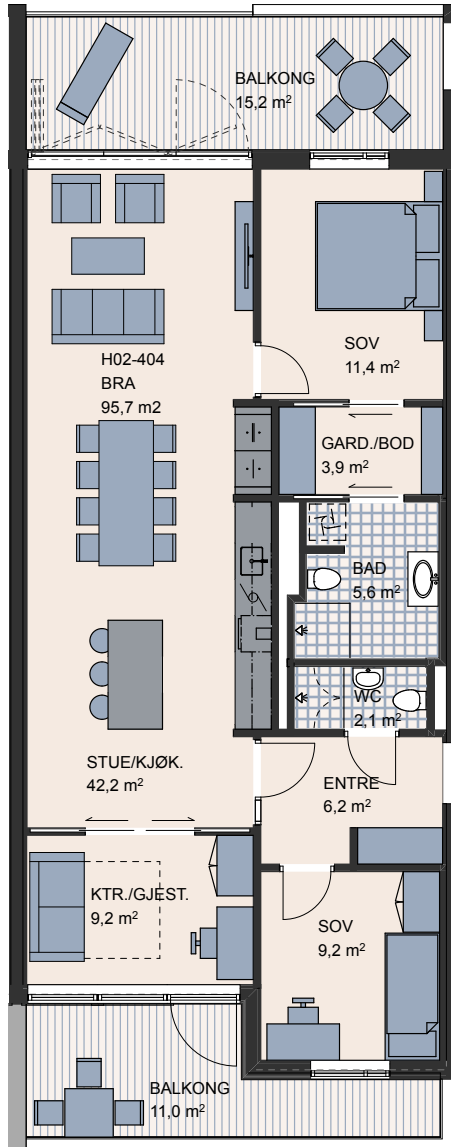

PLANTEGNING HUS 02  
4. etasje

Vestfasade

H02 - 404

Rom	4
BRA	95,7 m <sup>2</sup>
P-rom	90,9 m <sup>2</sup>
Balkong	26,2 m <sup>2</sup>