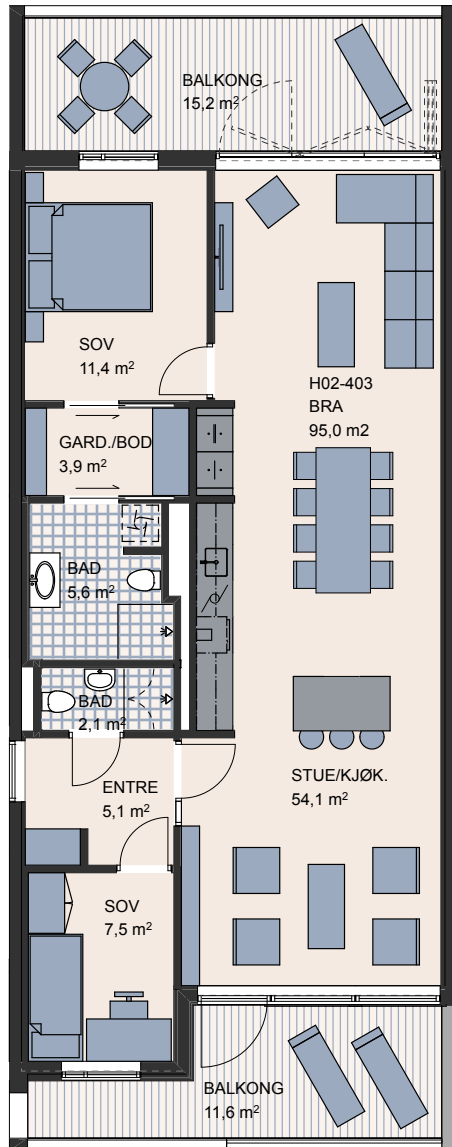

PLANTEGNING HUS 02
4. etasje

Vestfasade

H02 - 403

Rom	3
BRA	95,0 m ²
P-rom	90,2 m ²
Balkong	26,8 m ²