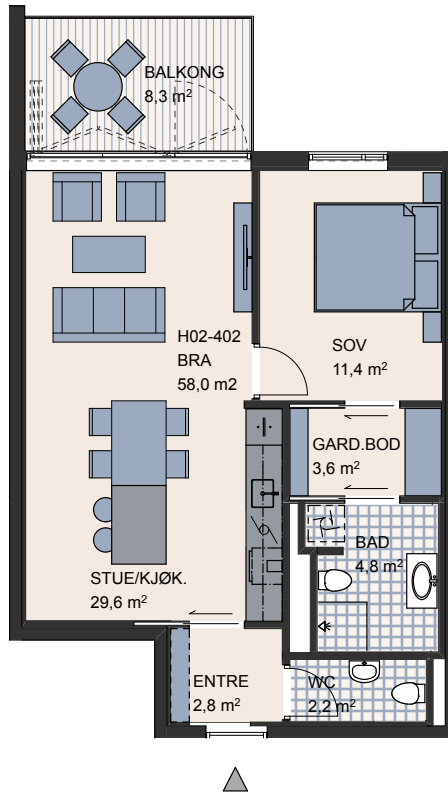

PLANTEGNING HUS 02
4. etasje

Vestfasade

H02 - 402

Rom	2
BRA	58,0 m ²
P-rom	53,8 m ²
Balkong	8,3 m ²