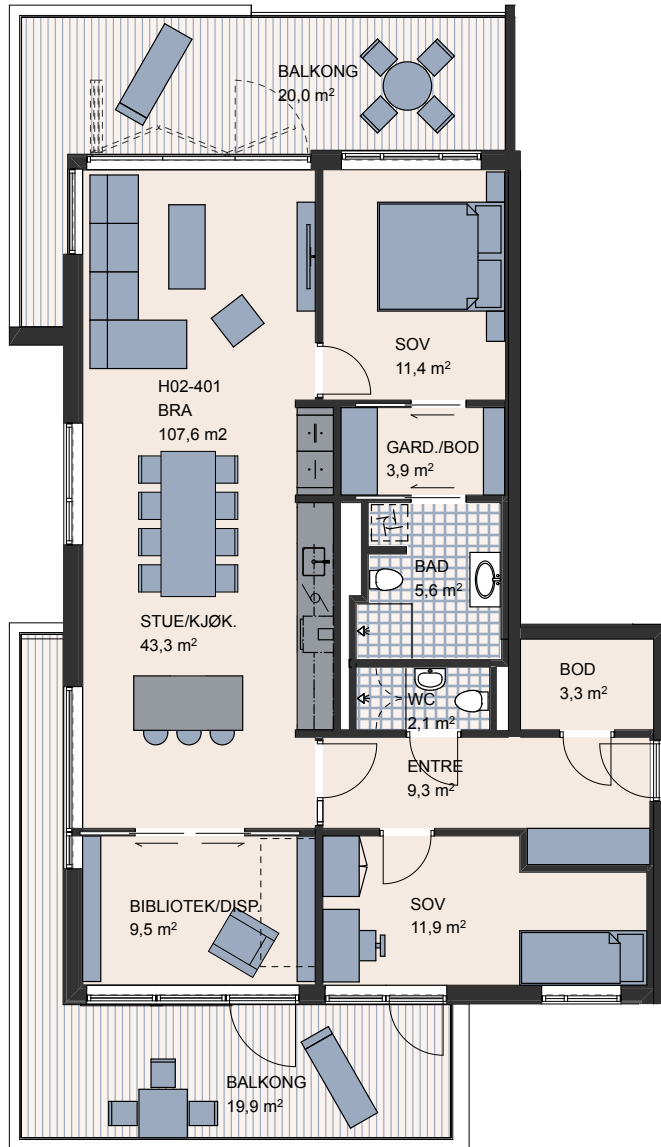

PLANTEGNING HUS 02
4. etasje

Vestfasade

H02 - 401

Rom	4
BRA	107,6 m ²
P-rom	98,9 m ²
Balkong	39,9 m ²