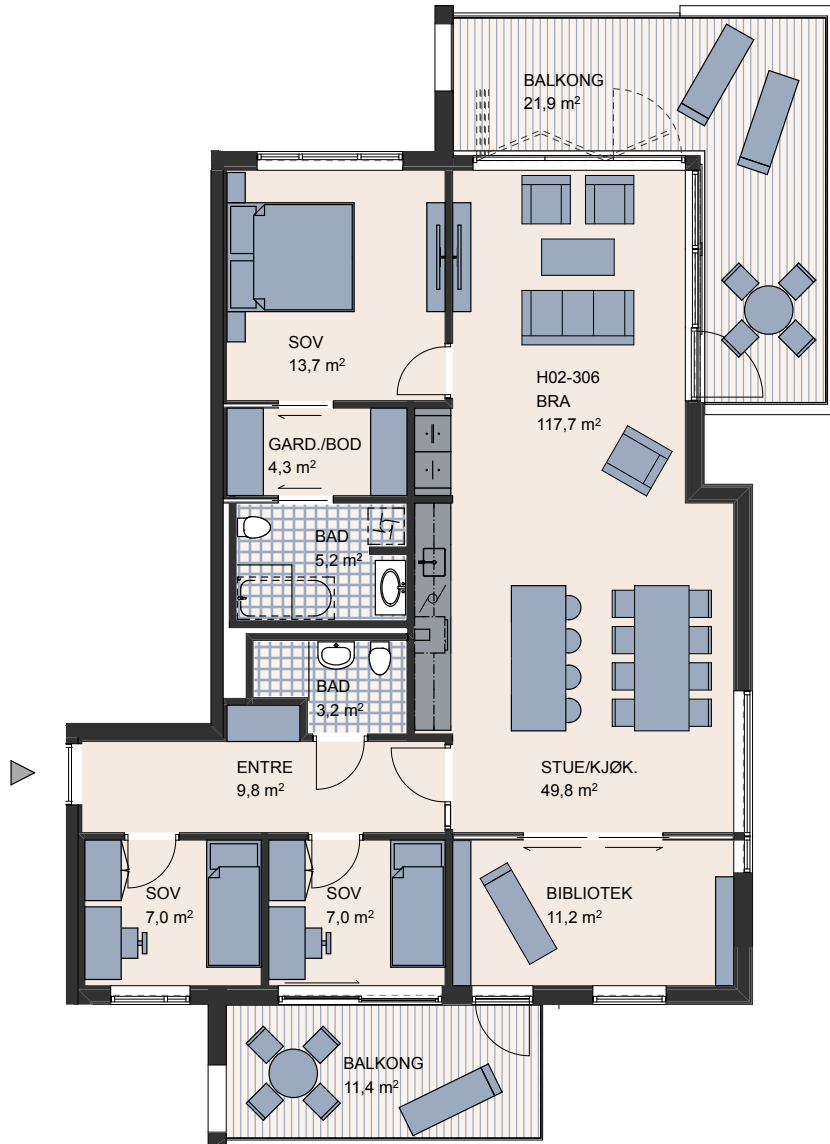

PLANTEGNING HUS 02
3. etasje

Vestfasade

H02 - 306

Rom	5
BRA	117,7 m ²
P-rom	112,4 m ²
Terrasse	33,3 m ²