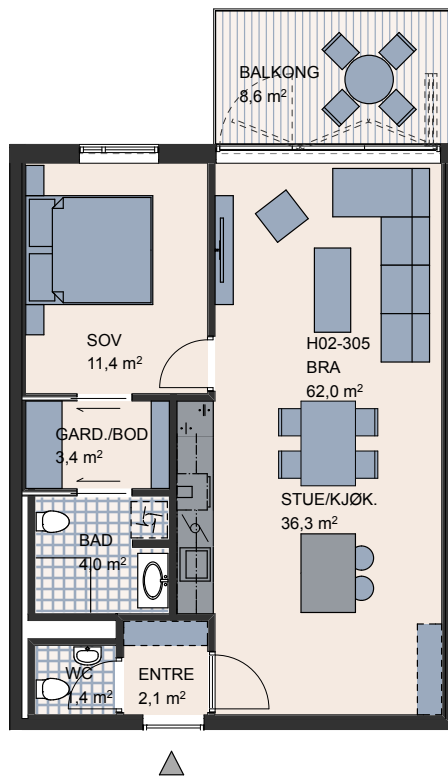

PLANTEGNING HUS 02
3. etasje

Vestfasade

H02 - 305

| | |
|----------|---------------------|
| Rom | 2 |
| BRA | 62,0 m ² |
| P-rom | 57,8 m ² |
| Terrasse | 8,6 m ² |