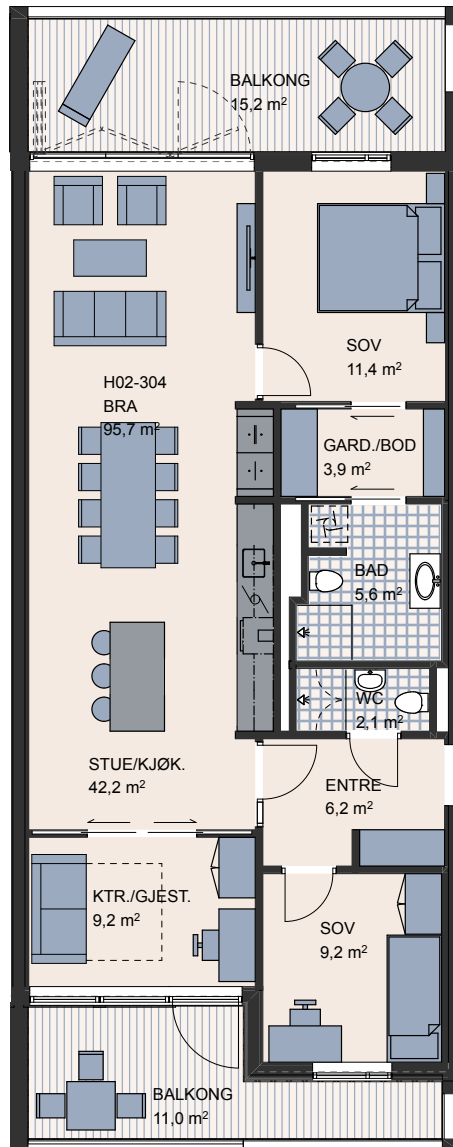

PLANTEGNING HUS 02
3. etasje

Vestfasade

H02 - 304

Rom	4
BRA	95,7 m ²
P-rom	90,9 m ²
Terrasse	26,2 m ²