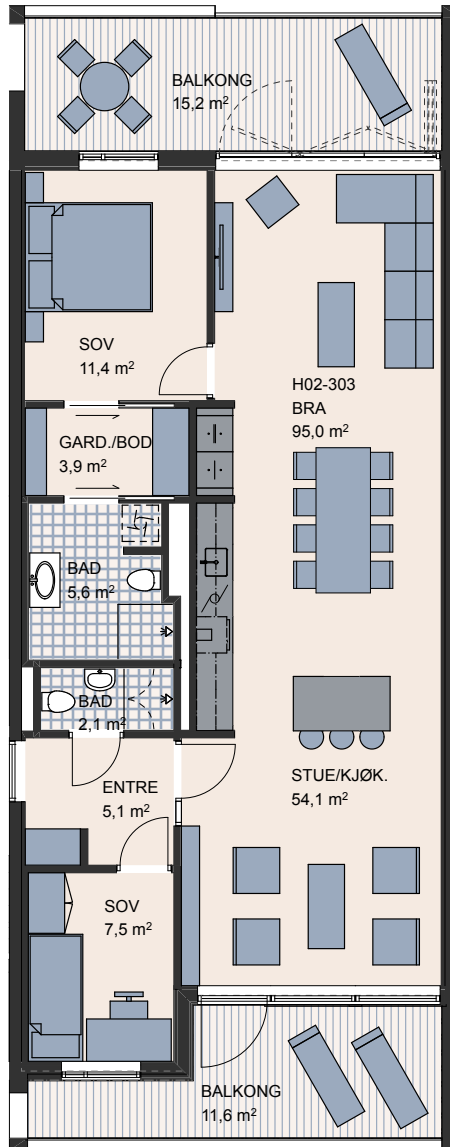

PLANTEGNING HUS 02
3. etasje

Vestfasade

H02 - 303

| | |
|---------|---------------------|
| Rom | 3 |
| BRA | 95,0 m ² |
| P-rom | 90,2 m ² |
| Balkong | 26,8 m ² |