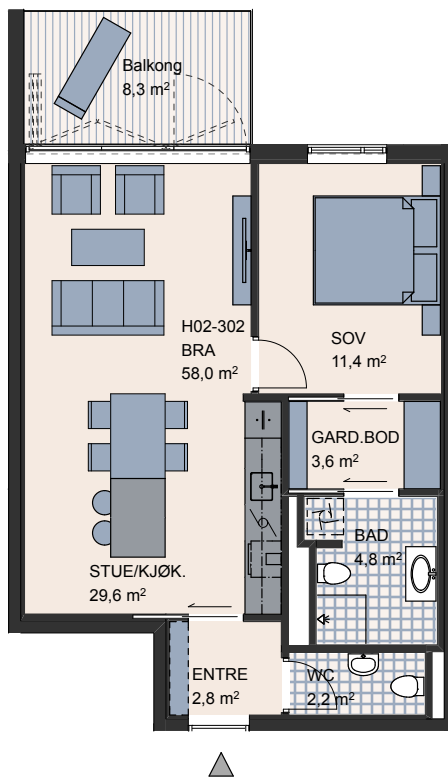

PLANTEGNING HUS 02  
3. etasje

Vestfasade

## H02 - 302

Rom	2
BRA	58,0 m <sup>2</sup>
P-rom	53,8 m <sup>2</sup>
Balkong	8,3 m <sup>2</sup>