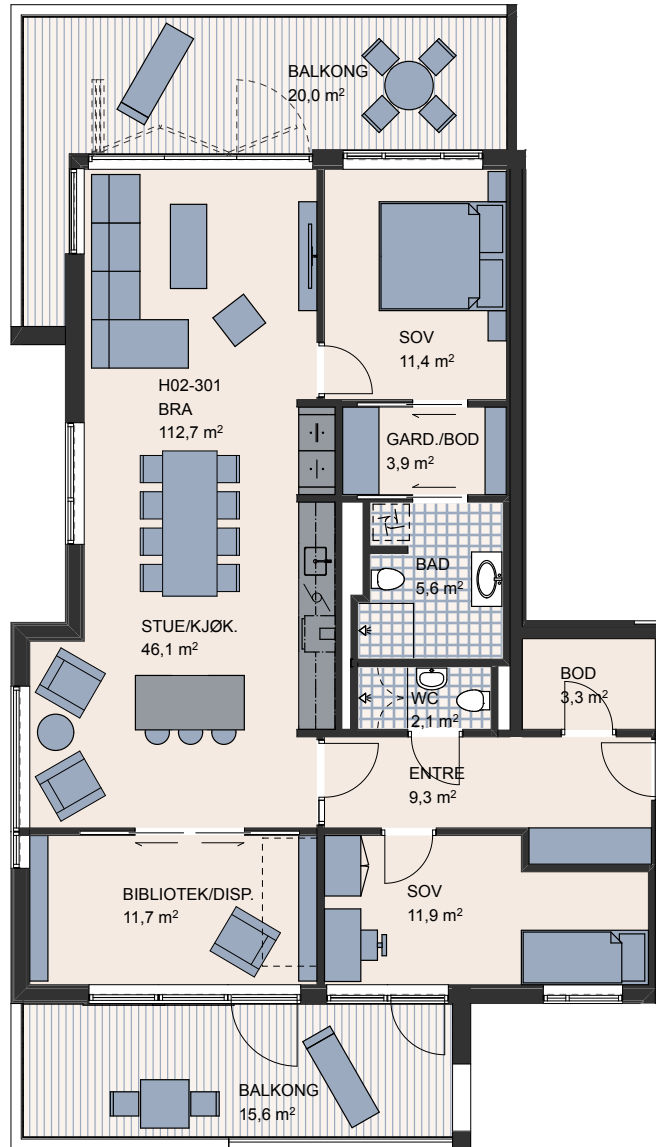

PLANTEGNING HUS 02  
3. etasje

Vestfasade

## H02 - 301

Rom	4
BRA	112,7 m <sup>2</sup>
P-rom	104 m <sup>2</sup>
Balkong	35,6 m <sup>2</sup>