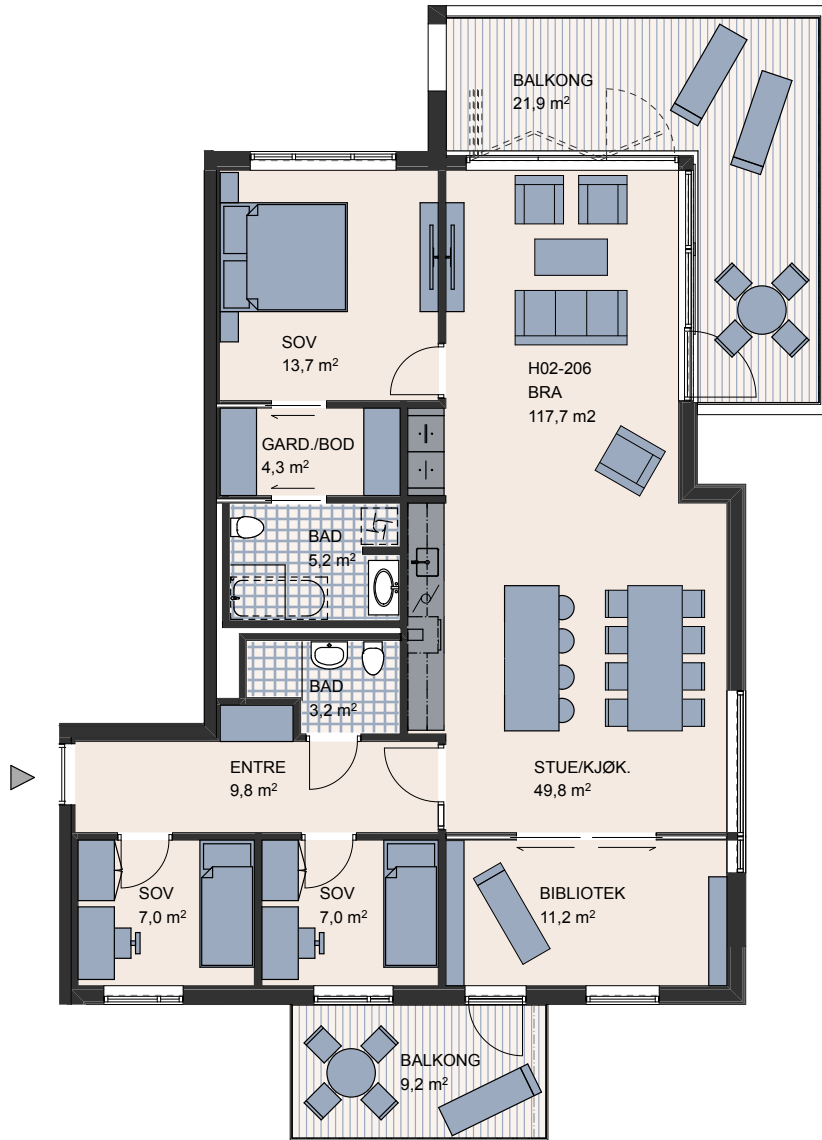

PLANTEGNING HUS 02  
2. etasje

Vestfasade

## H02 - 206

Rom	5
BRA	117,7 m <sup>2</sup>
P-rom	112,4 m <sup>2</sup>
Balkong	31,1 m <sup>2</sup>