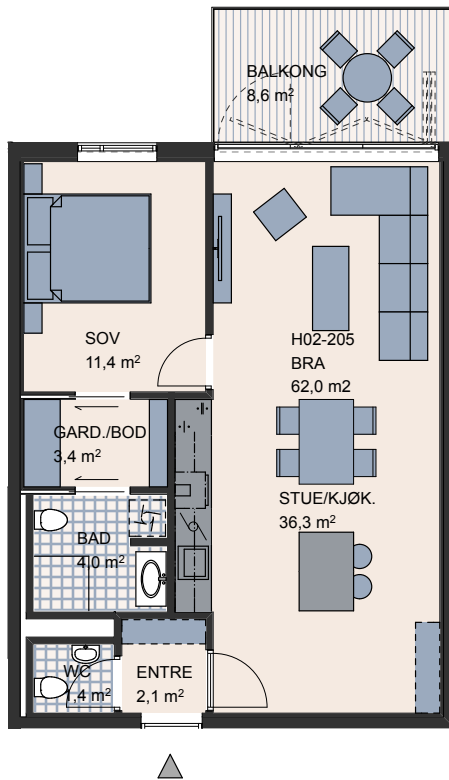

PLANTEGNING HUS 02
2. etasje

Vestfasade

H02 - 205

Rom	2
BRA	62,0 m ²
P-rom	57,8 m ²
Balkong	8,6 m ²