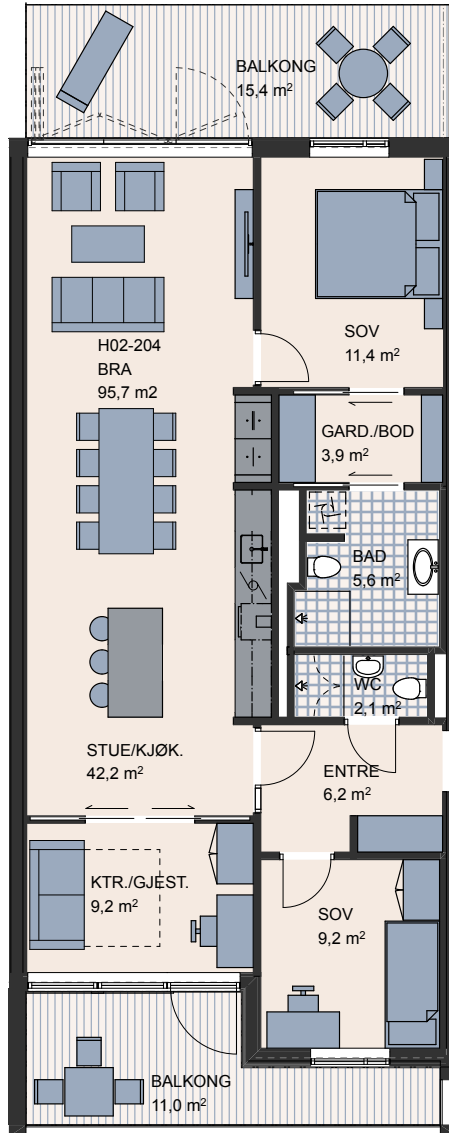

PLANTEGNING HUS 02
2. etasje

Vestfasade

H02 - 204

Rom	4
BRA	95,7 m ²
P-rom	90,9 m ²
Balkong	26,4 m ²