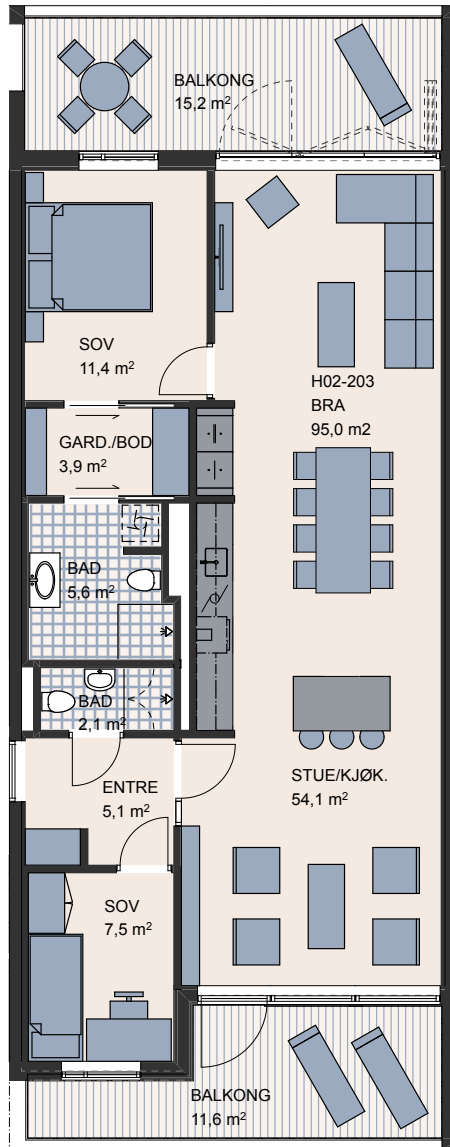

PLANTEGNING HUS 02
2. etasje

Vestfasade

H02 - 203

Rom	3
BRA	95,0 m ²
P-rom	90,2 m ²
Balkong	26,8 m ²