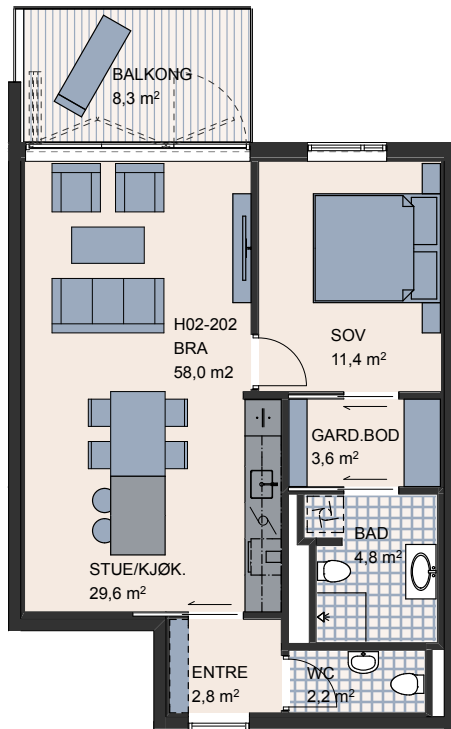

PLANTEGNING HUS 02
2. etasje

Vestfasade

H02 - 202

Rom	2
BRA	58,0 m ²
P-rom	53,8 m ²
Balkong	8,3 m ²