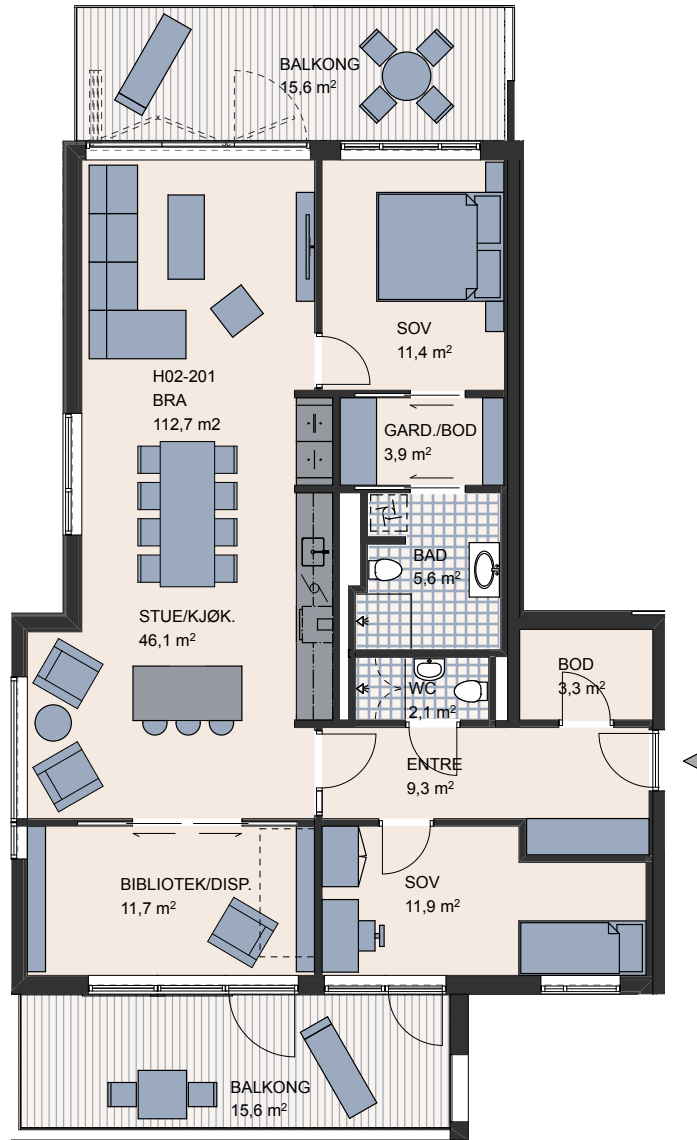

PLANTEGNING HUS 02
2. etasje

Vestfasade

H02 - 201

Rom	4
BRA	112,7 m ²
P-rom	104 m ²
Balkong	31,2 m ²