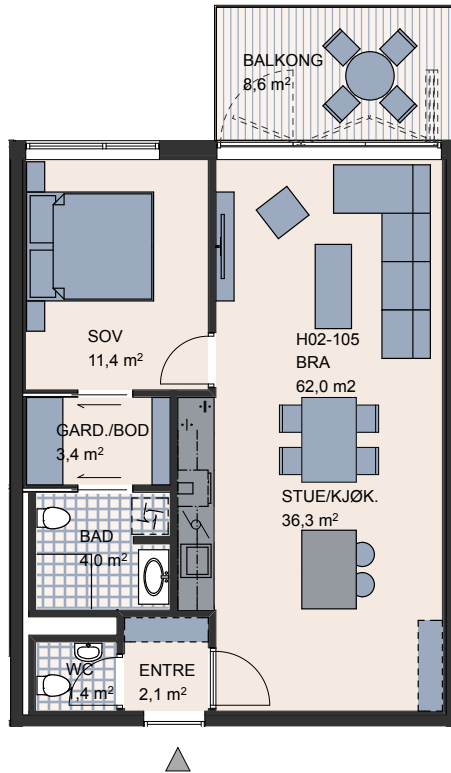

PLANTEGNING HUS 02
1. etasje

Vestfasade

H02 - 105

Rom	2
BRA	62,0 m ²
P-rom	57,8 m ²
Balkong	8,6 m ²