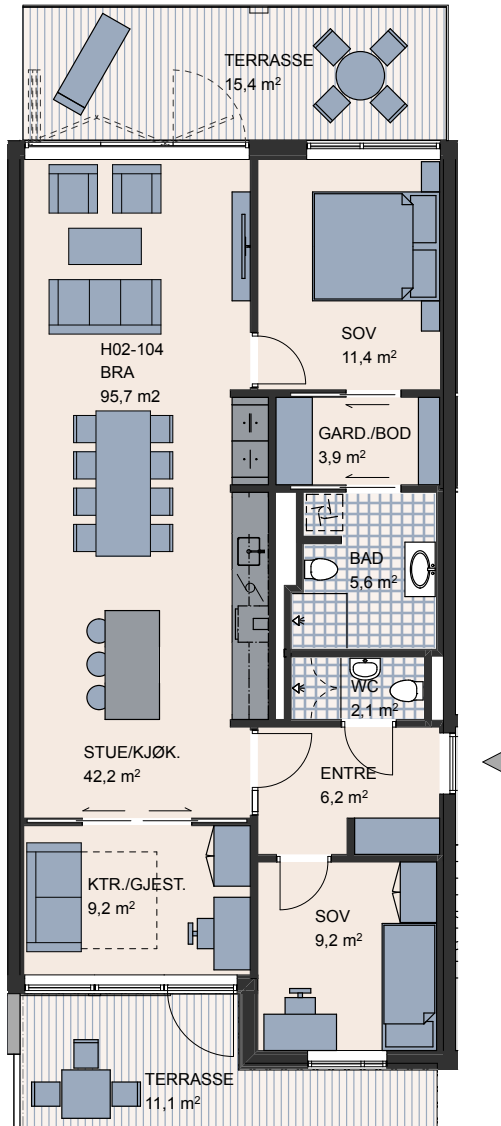

PLANTEGNING HUS 02
1. etasje

Vestfasade

H02 - 104

Rom	4
BRA	95,7 m ²
P-rom	90,9 m ²
Terrasse	26,5 m ²