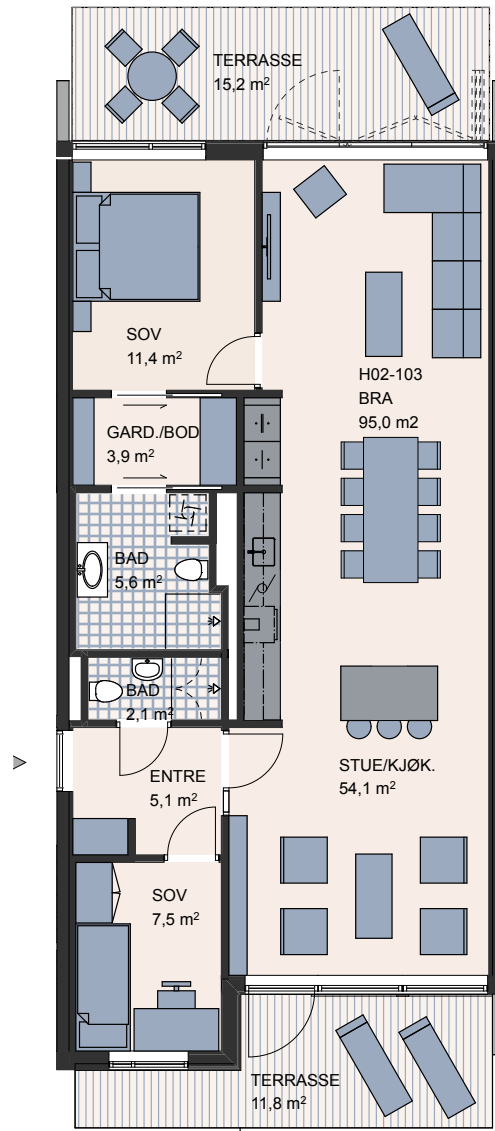

PLANTEGNING HUS 02
1. etasje

Vestfasade

H02 - 103

| | |
|----------|---------------------|
| Rom | 3 |
| BRA | 95,0 m ² |
| P-rom | 90,2 m ² |
| Terrasse | 27,0 m ² |