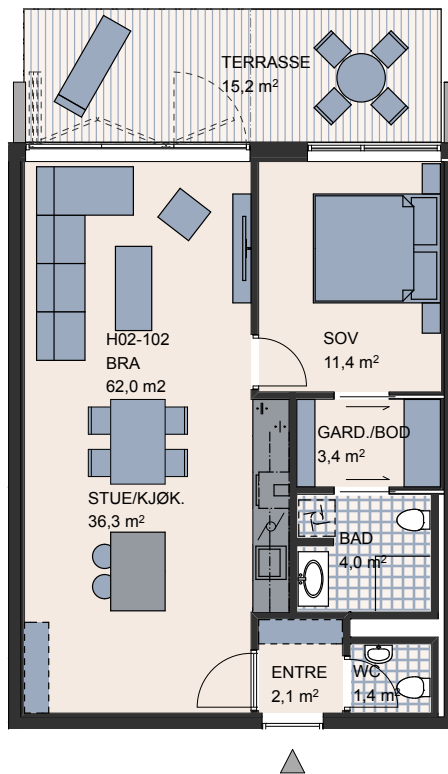

PLANTEGNING HUS 02
1. etasje

Vestfasade

H02 - 102

Rom	2
BRA	62,0 m ²
P-rom	57,8 m ²
Terrasse	15,2 m ²