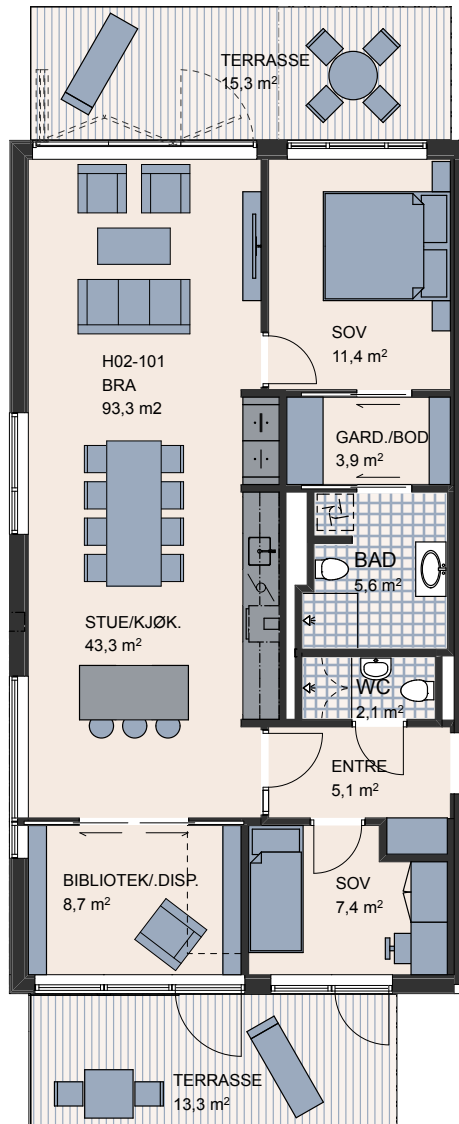

PLANTEGNING HUS 02
1. etasje

Vestfasade

H02 - 101

Rom	4
BRA	93,3 m ²
P-rom	88,0 m ²
Terrasse	28,6 m ²