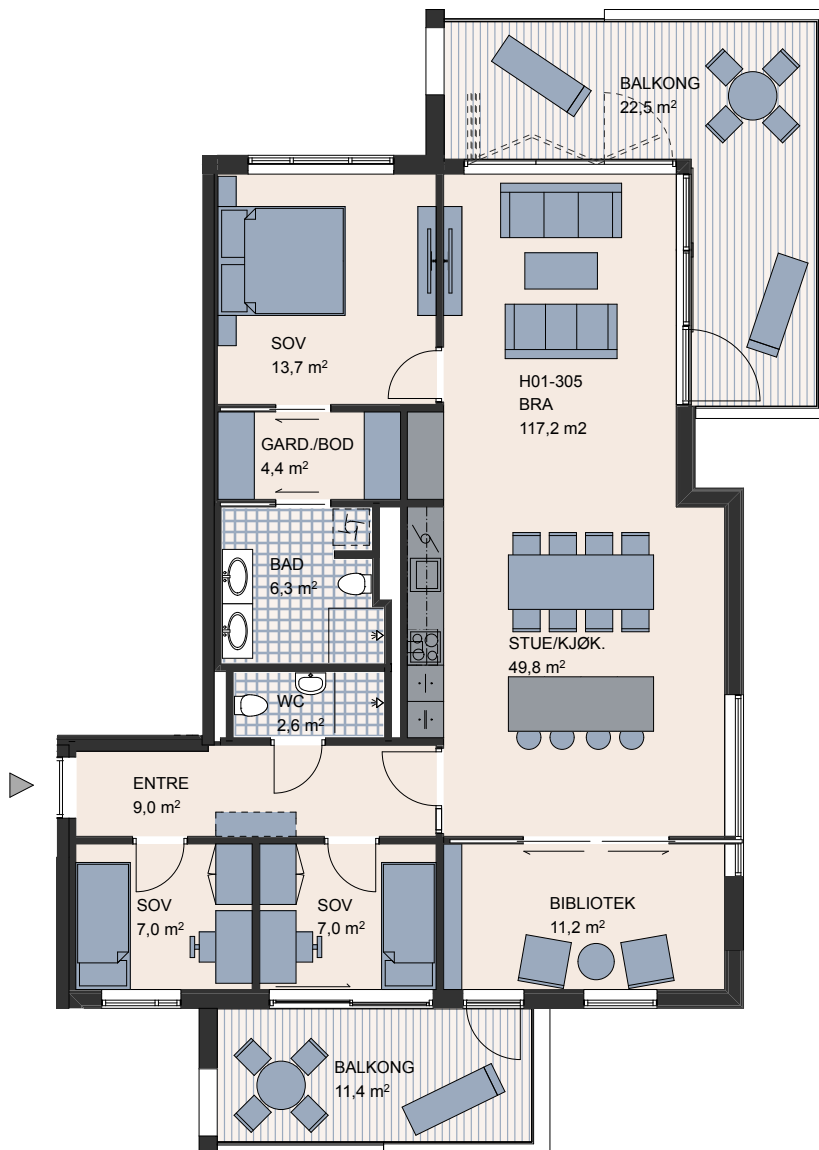

PLANTEGNING HUS 01  
3. etasje

Vestfasade

## H01 - 305

Rom	5
BRA	117,2 m <sup>2</sup>
P-rom	111,9 m <sup>2</sup>
Balkong	33,9 m <sup>2</sup>